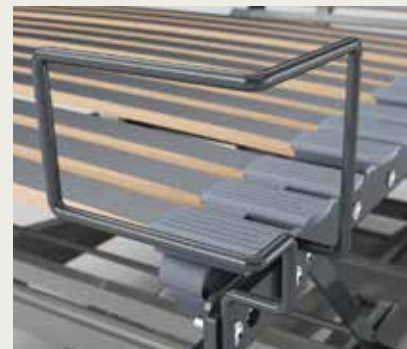

superba[®]
ATELIER SUISSE

SWISS MADE

KOMFORTBETT SUPERBA TOP 2.0

Ihre Vorteile

- Mit der Liftfunktion von bis zu 80 cm findet sich immer die ideale Höhe zum Aufstehen
- Optimale Arbeitsabläufe für die Betreuer (z.B. Körperwäsche, Essen reichen etc.) unter ergonomisch idealen Bedingungen
- Problemloses Platzieren in einen bestehenden Bettrahmen
- Große Flexibilität dank den Rollen am Untergestell
- Die extrabreiten und stabilen Seitengitter bieten zusätzliche Sicherheit
- Erleichtertes Aufrichten mit der Aufrichtehilfe
- Einfache Bedienung dank der übersichtlichen Fernbedienung
- Durch das Platzieren in einen Bettrahmen sind Technik und Hebesystem nicht erkennbar
- Bettrahmen von Superba kann ebenfalls mit einem dekorativen Kopfstück ergänzt werden und sorgt für ein schönes Ambiente in Ihrem Schlafzimmer

Höhenverstellung von
35 – 80 cm

Kopf- und Fußverstellung
mit Fernbedienung

Matratzenbügel bei Platzierung
ohne Bettrahmen.

Matratzenbügel bei Platzierung
mit Bettrahmen.

Einfaches Platzieren in
einen Bettrahmen

Befestigung am Rahmen verhindert
ein Verrutschen der Unterfederung

Standardausführung mit
höhenverstellbaren Füßen

Große Mobilität dank den arretier-
baren Rollen (optional)

Einfache Verstellung mit
Kabel-Fernbedienung