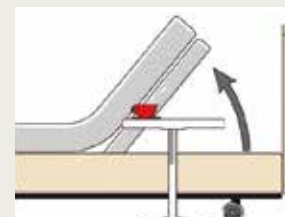

Befestigung am Rahmen verhindert
ein Verrutschen der Unterfederung

Standardausführung mit
höhenverstellbaren Füßen

Große Mobilität dank den arretier-
baren Rollen (optional)

Einfache Verstellung mit
Kabel-Fernbedienung

Optionen Komfortbetten

	Superba Top 2.0	Residenz
Aufrichtehilfe	Platzierung kopfseits rechts oder links	Platzierung kopfseits in der Mitte
Seitengitter	Höhe 36 cm / Breite 104.5 cm	Höhe 63.5 cm / Breite 71 cm
Rollen	Höhe 10 cm, mit Sicherheitsbremse	Höhe 10 cm, Standardausführung
Fernbedienung	Funk-Fernbedienung Silber	Classic Funk-Fernbedienung mit erhobenen Tasten schwarz
Schiebefunktion	Nicht möglich	LiegefläÙe bewegt sich beim Aufrichten in Kopfrichtung

Superba Top 2.0

Aufrichtehilfe zum bequemen Aufrichten

Seitengitter für mehr Sicherheit

GroÙe Mobilität dank den arretierbaren Rollen

Funk-Fernbedienung

Residenz

Aufrichtehilfe zum bequemen Aufrichten

Seitengitter für mehr Sicherheit

Position Rücken hochgestellt mit Schiebefunktion

Position Rücken hochgestellt ohne Schiebefunktion