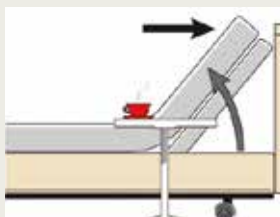

Optionen Komfortbetten

	Superba Top 2.0	Residenz
Aufrichtehilfe	Platzierung kopfseits rechts oder links	Platzierung kopfseits in der Mitte
Seitengitter	Höhe 36 cm / Breite 104.5 cm	Höhe 63.5 cm / Breite 71 cm
Rollen	Höhe 10 cm, mit Sicherheitsbremse	Höhe 10 cm, Standardausführung
Fernbedienung	Funk-Fernbedienung Silber	Classic Funk-Fernbedienung mit erhobenen Tasten schwarz
Schiebefunktion	Nicht möglich	LiegefläÙe bewegt sich beim Aufrichten in Kopfrichtung

Superba Top 2.0

Aufrichtehilfe zum bequemen Aufrichten

Seitengitter für mehr Sicherheit

GroÙe Mobilität dank den arretierbaren Rollen

Funk-Fernbedienung

Residenz

Aufrichtehilfe zum bequemen Aufrichten

Seitengitter für mehr Sicherheit

Position Rücken hochgestellt mit Schiebefunktion

Position Rücken hochgestellt ohne Schiebefunktion