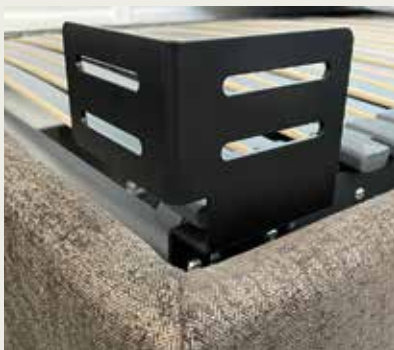

superba[®]
ATELIER SUISSE

SWISS MADE

KOMFORTBETT SUPERBA TOP 2.0

Ihre Vorteile

- Mit der Liftfunktion von bis zu 80 cm findet sich immer die ideale Höhe zum Aufstehen
- Optimale Arbeitsabläufe für die Betreuer (z.B. Körperwäsche, Essen reichen etc.) unter ergonomisch idealen Bedingungen
- Problemloses Platzieren in einen bestehenden Bettrahmen
- Große Flexibilität dank den Rollen am Untergestell
- Die extrabreiten und stabilen Seitengitter bieten zusätzliche Sicherheit
- Erleichtertes Aufrichten mit der Aufrichtehilfe
- Einfache Bedienung dank der übersichtlichen Fernbedienung
- Durch das Platzieren in einen Bettrahmen sind Technik und Hebesystem nicht erkennbar
- Bettrahmen von Superba kann ebenfalls mit einem dekorativen Kopfstück ergänzt werden und sorgt für ein schönes Ambiente in Ihrem Schlafzimmer

Höhenverstellung von
35 – 80 cm

Kopf- und Fußverstellung
mit Fernbedienung

Matratzenbügel bei Platzierung
ohne Bettrahmen.

Matratzenbügel bei Platzierung
mit Bettrahmen.

Einfaches Platzieren in
einen Bettrahmen

Befestigung am Rahmen verhindert
ein Verrutschen der Unterfederung

Standardausführung mit
höhenverstellbaren Füßen

Große Mobilität dank den arretier-
baren Rollen (optional)

Einfache Verstellung mit
Kabel-Fernbedienung